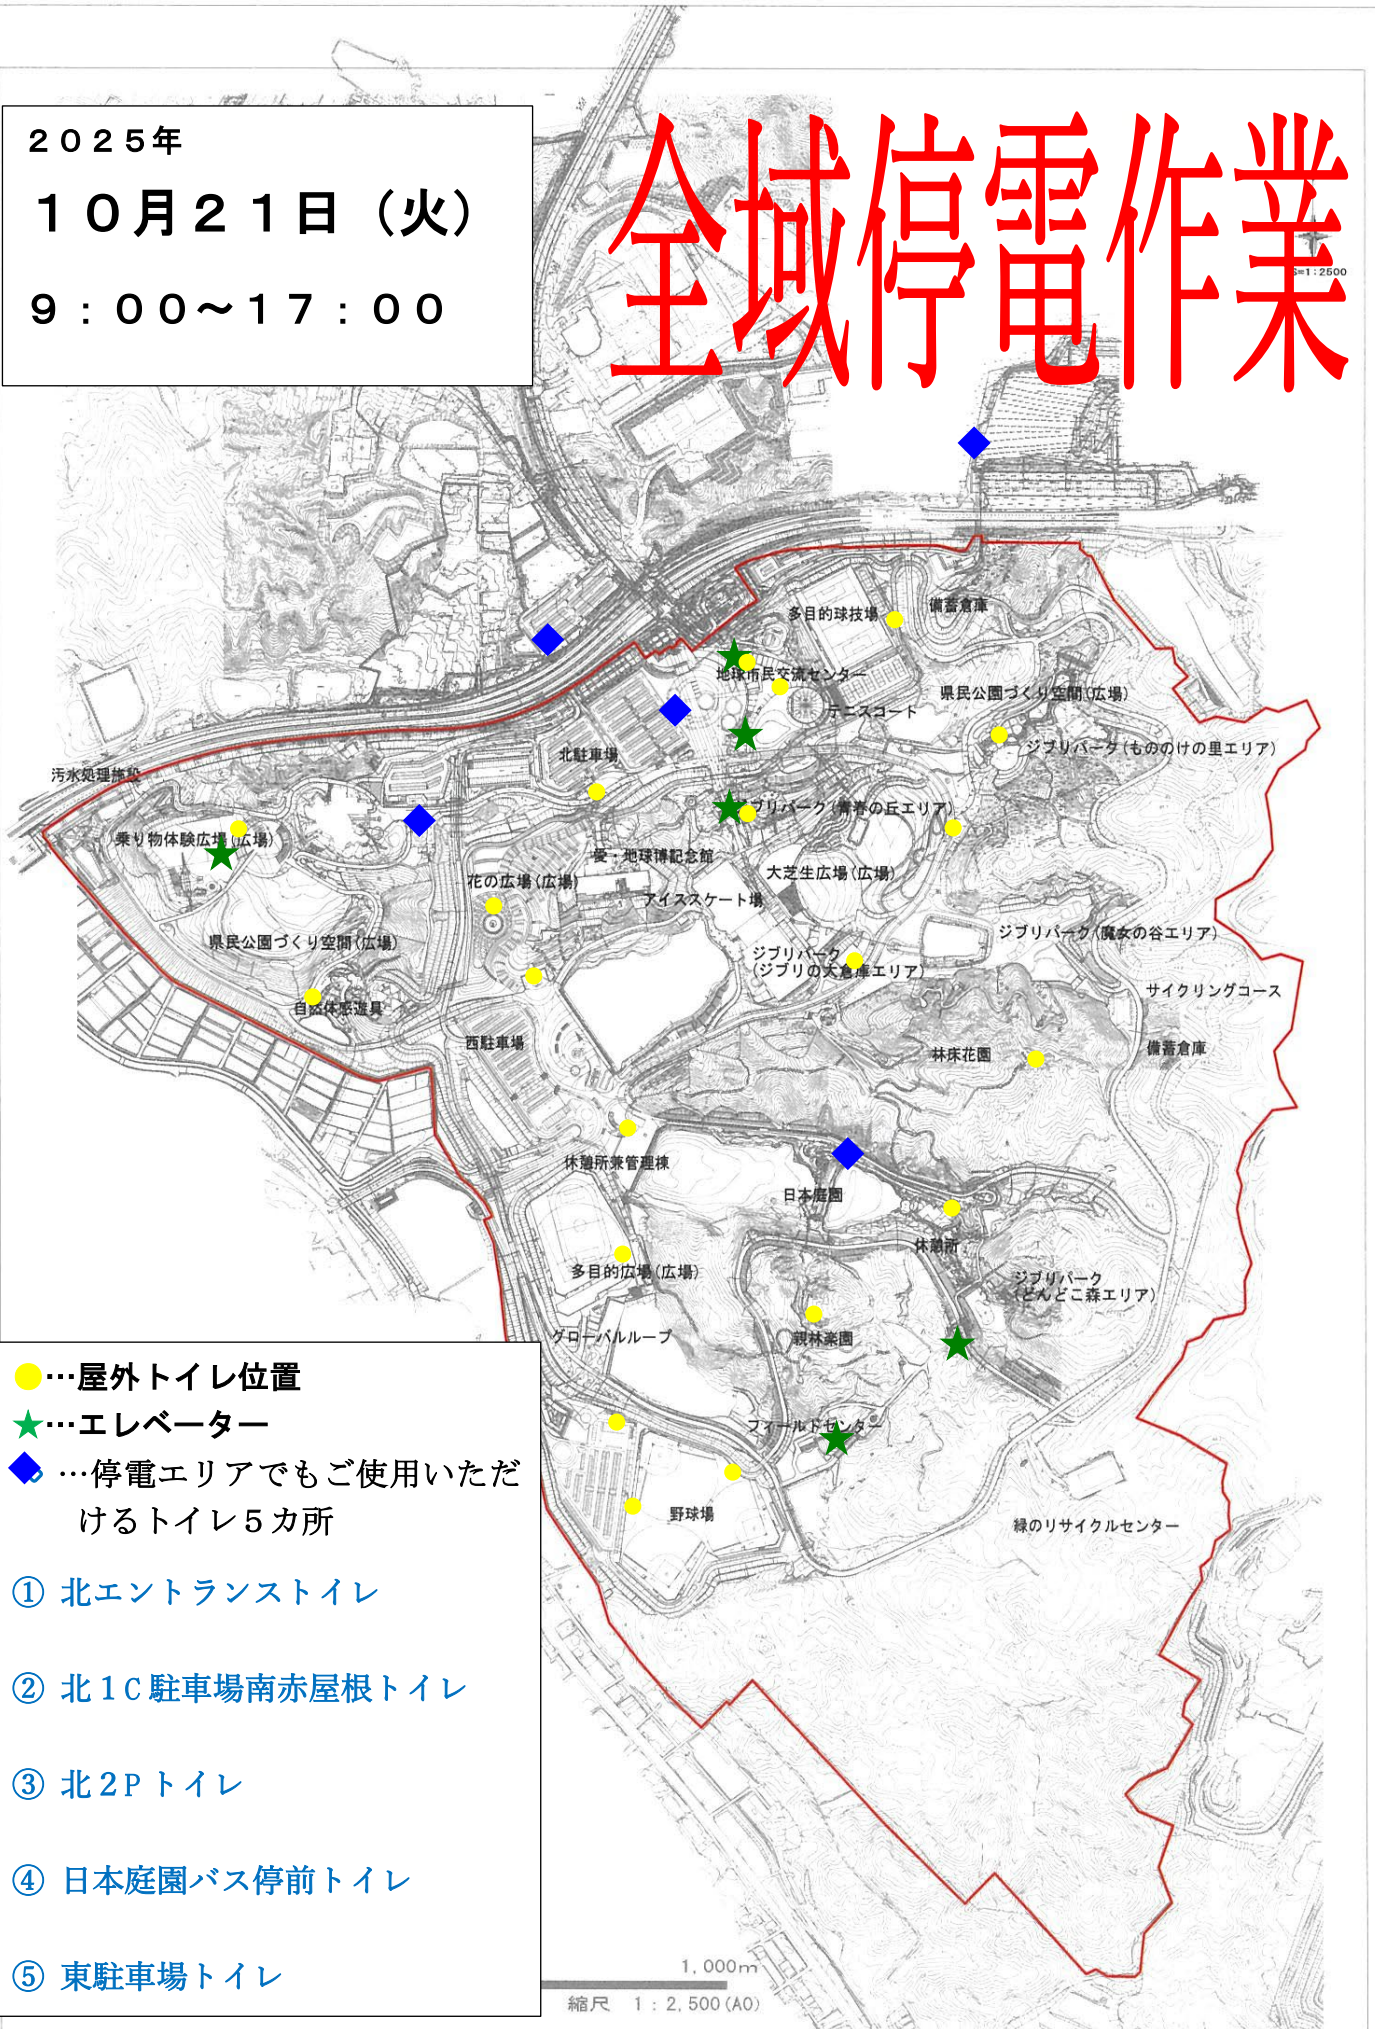

2025年

10月21日(火)

9:00~17:00

全域停電作業

●...屋外トイレ位置

★...エレベーター

◆...停電エリアでもご使用いただけるトイレ5カ所

① 北エントランストイレ

② 北1C駐車場南赤屋根トイレ

③ 北2Pトイレ

④ 日本庭園バス停前トイレ

⑤ 東駐車場トイレ

1,000m

縮尺 1:2,500 (A0)