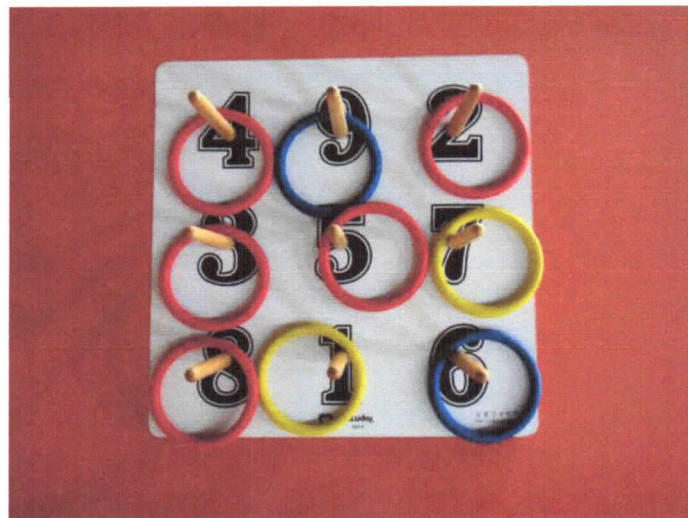

ドッチビー用ストラックアウト

ドッチビー用フーズ

公式ワナゲセット