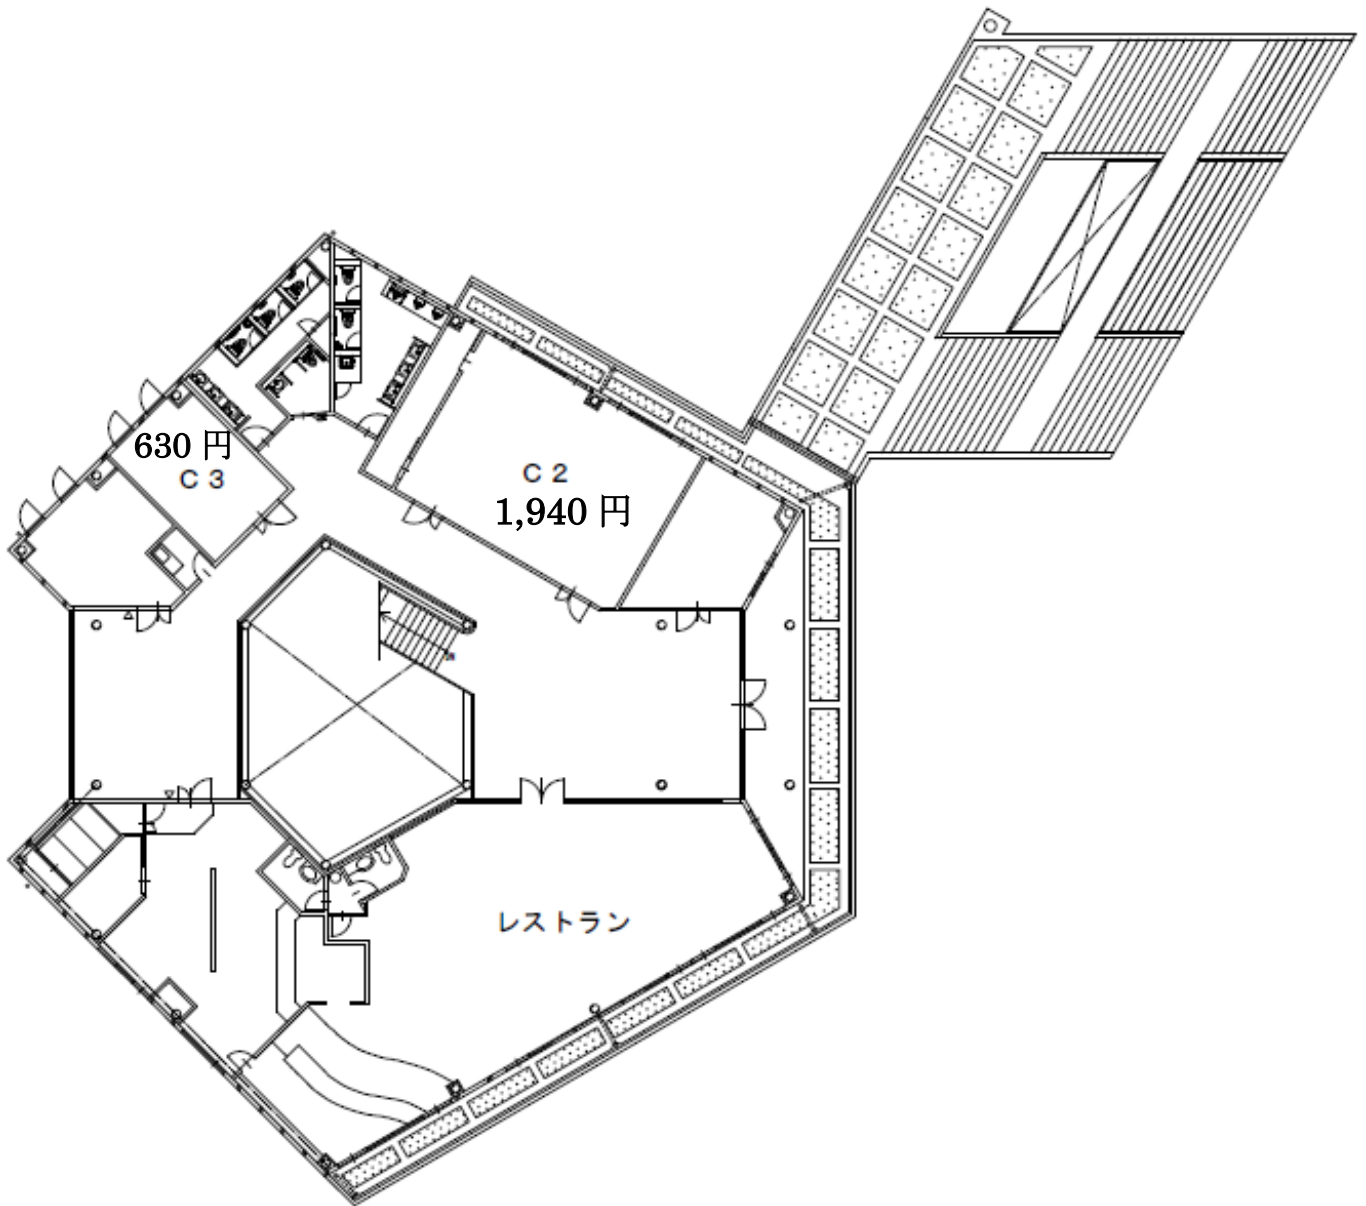

# クラブハウス中央棟 1階

収容人数

C1 18名

# クラブハウス中央棟 2階

# 会議メディア棟（東棟）