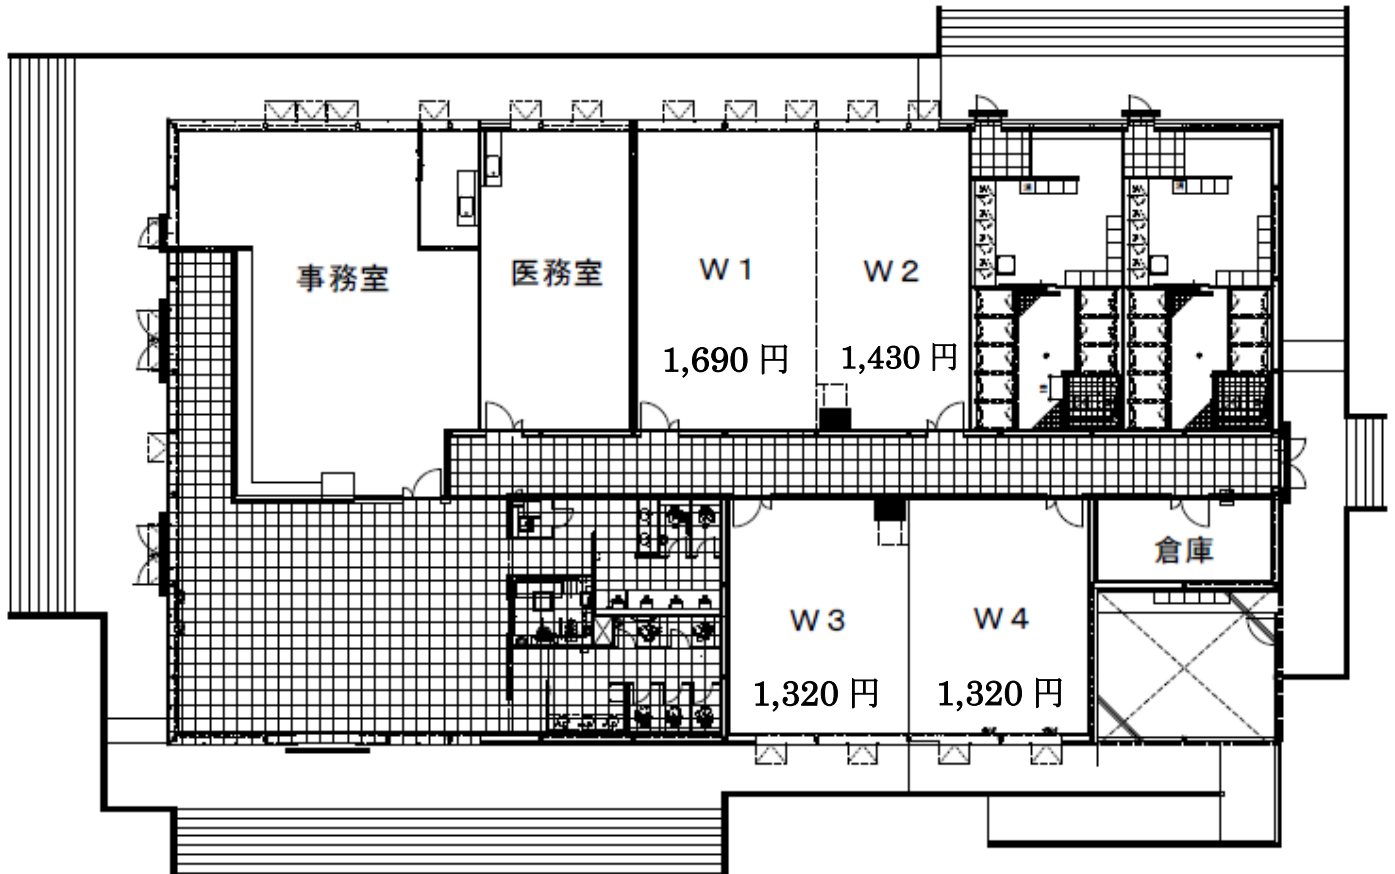

競技運営棟（西棟）

収容人数

W1 ~ W3 各 20 人

W4 10 人