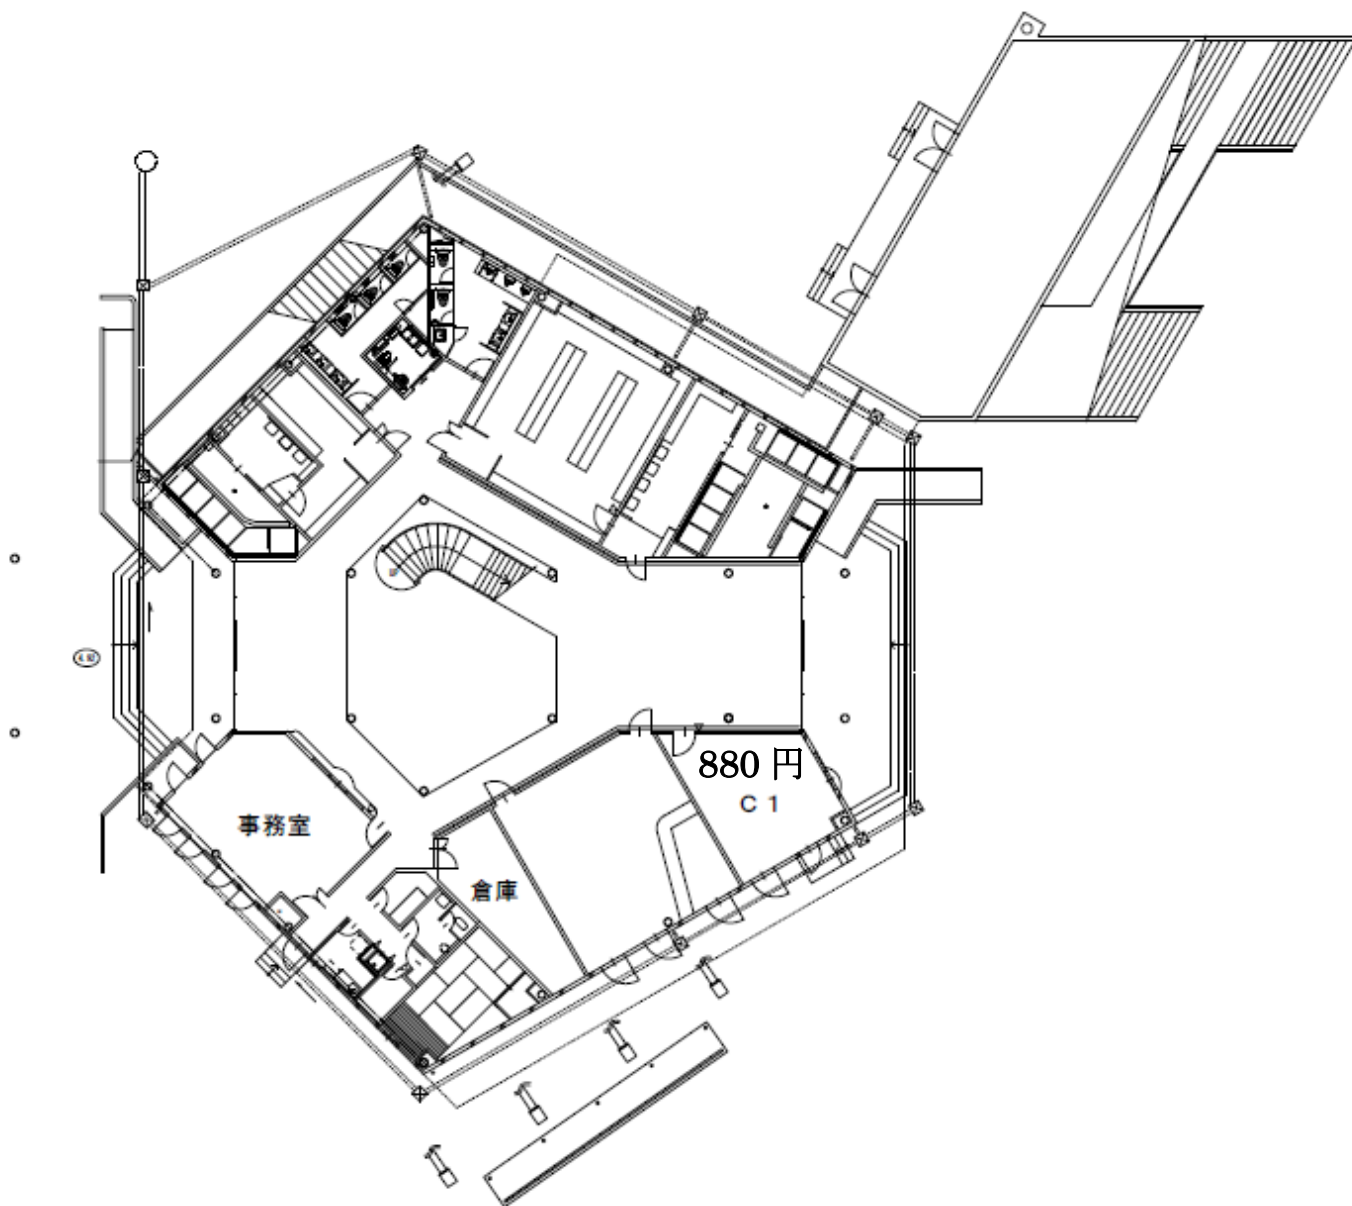

# クラブハウス中央棟 1階

収容人数

C1 18名

# クラブハウス中央棟 2階

# 会議メディア棟（東棟）