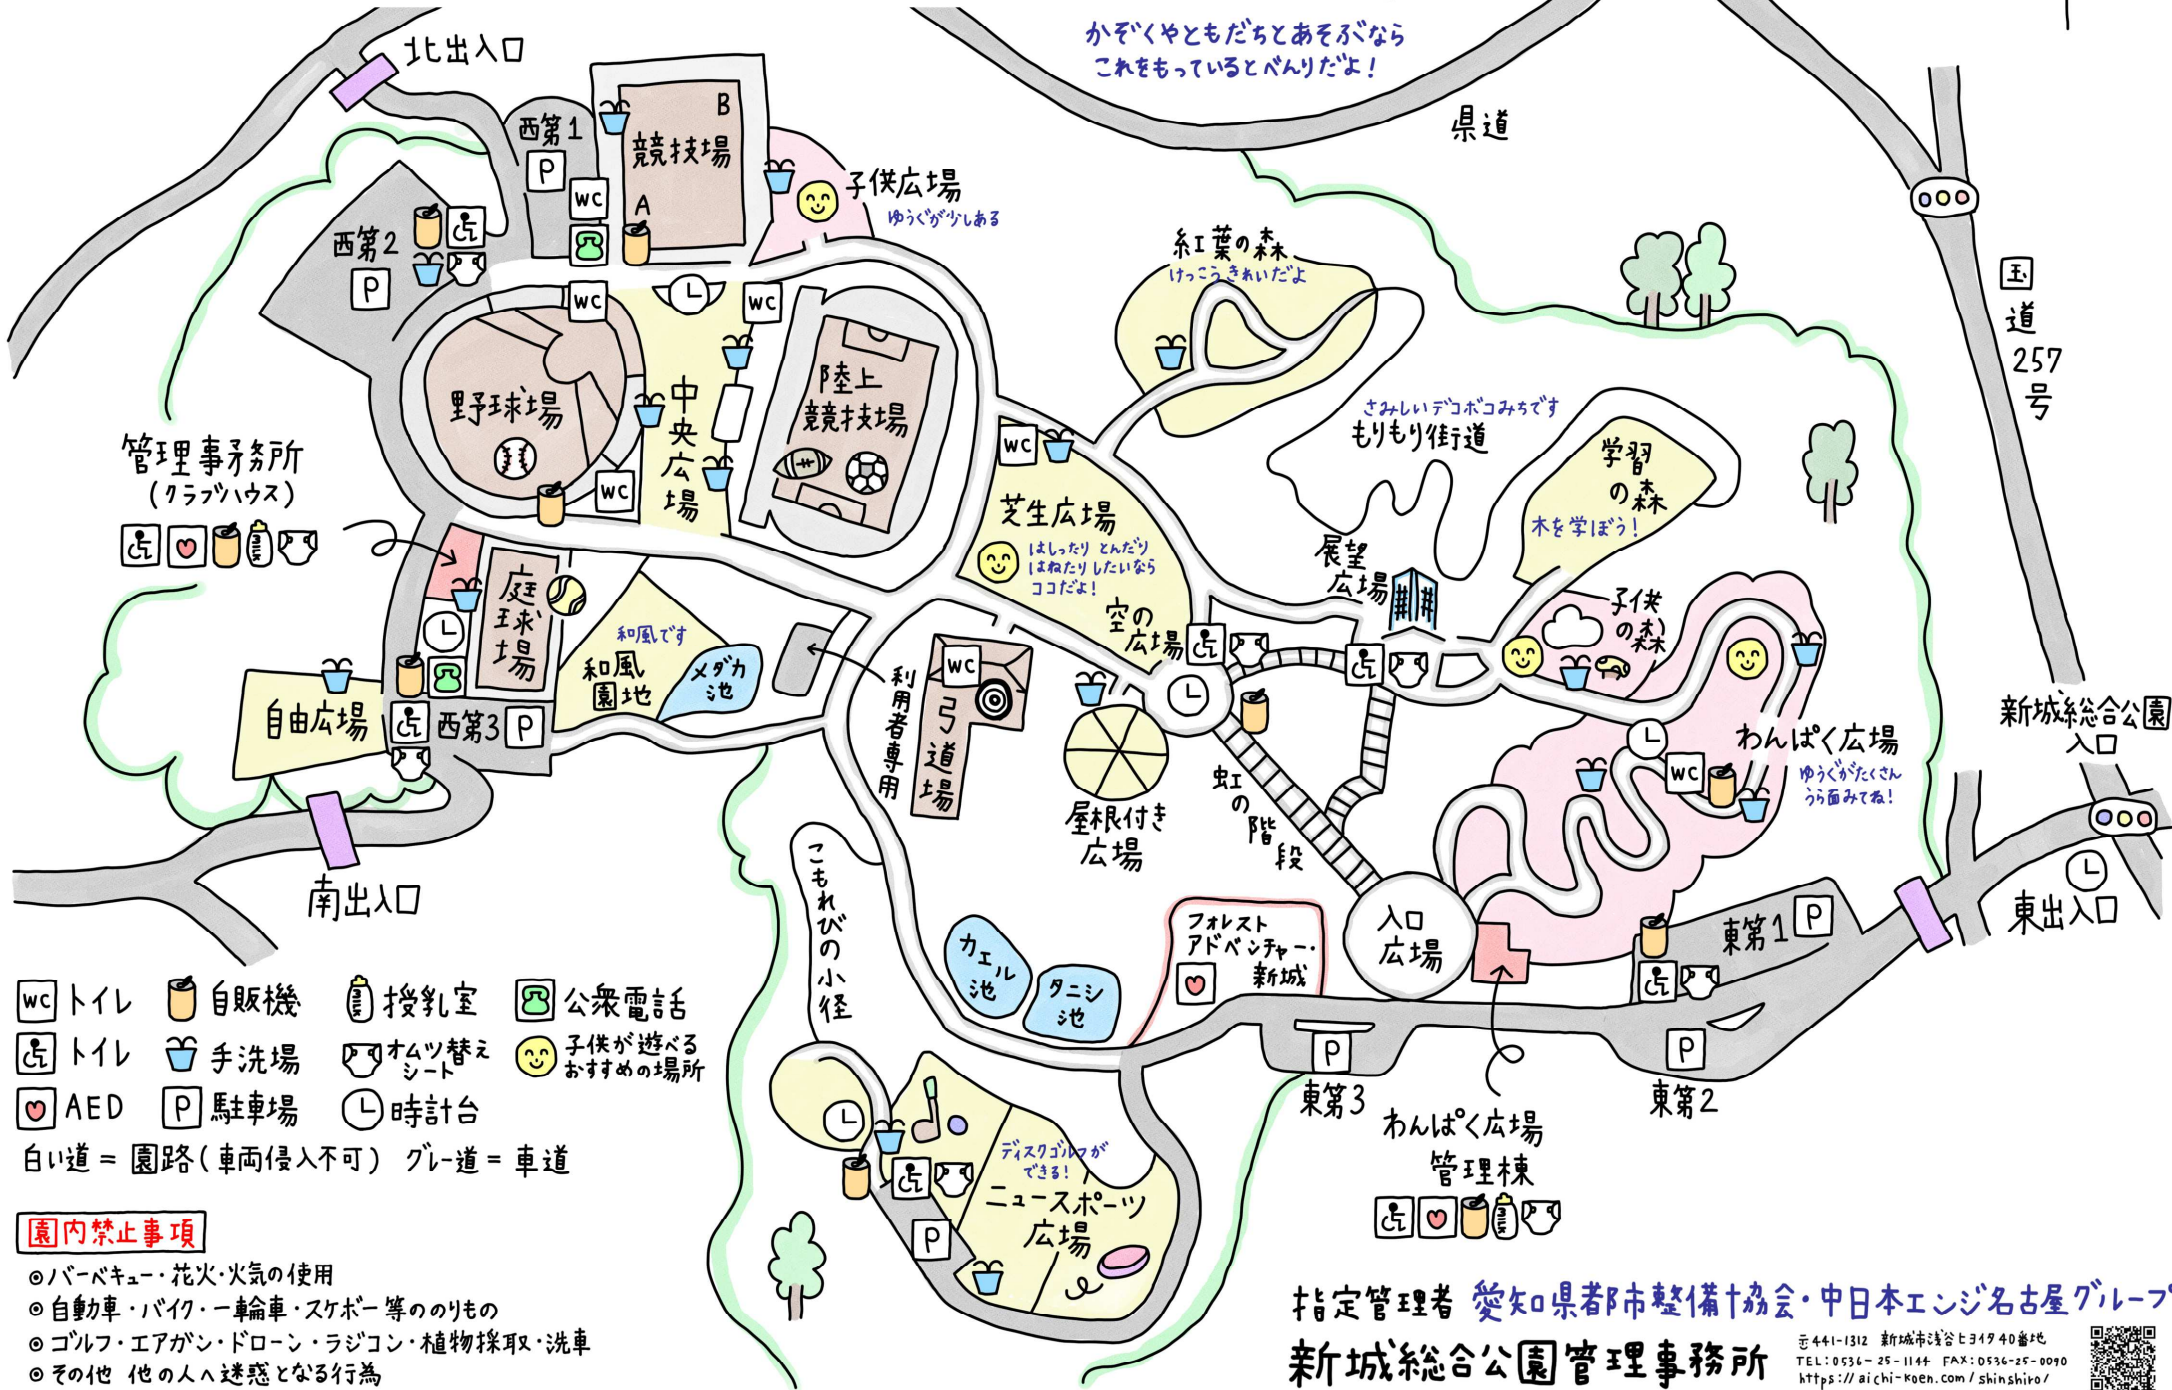

新城総合公園ファミリーMAP

かぞくやともだちとあそぶなら
これをもっているとべんりだよ!

- WC トイレ
- 自販機
- 授乳室
- 公衆電話
- トイレ
- 手洗場
- オムツ替えシート
- 子供が遊べるおすめの場所
- AED
- 駐車場
- 時計台

白い道 = 園路(車両侵入不可) グレ=道 = 車道

園内禁止事項

- バーベキュー・花火・火気の使用
- 自動車・バイク・一輪車・スケボー等のりもの
- ゴルフ・エアガン・ドローン・ラジコン・植物採取・洗車
- その他 他人へ迷惑となる行為

指定管理者 愛知県都市整備株式会社・中日本エンジニアリンググループ
 新城総合公園管理事務所
 〒441-1312 新城市浅谷ヒ31740番地
 TEL: 0536-25-1144 FAX: 0536-25-0090
<https://ai-chi-koen.com/skinshiro/>