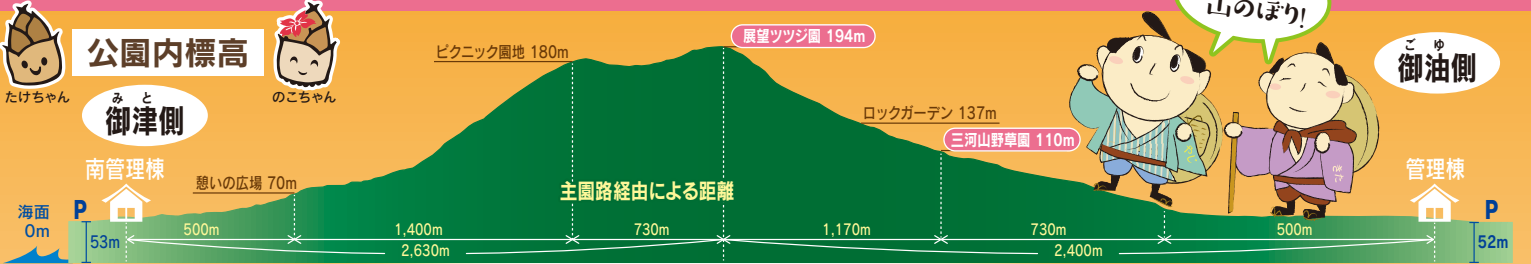

ふるさと満喫まつり2022

新型コロナウイルス感染症の発生状況などによっては、イベントが中止になる場合があります。

日時 令和4年10月23日(日) 9:30~15:00 [小雨決行 荒天中止]

会場 東三河ふるさと公園 (スタンプラリーは14時スタート受付終了) 景品交換は16:00まで
 Q ▶ 東三河ふるさと公園 検索 ※中止の場合は、ホームページに掲載します。

お問い合わせ 東三河ふるさと公園管理事務所 ☎0533-87-9301 (〒441-0211 豊川市御油町滝ヶ入11-2)

スタンプラリースタート & ゴール
 ● = ラリーポイント
 トイレ
 自動販売機
 AED
 御油側管理棟
 歩行者入口
 桜の広場
 結の里庭
 修景庭園
 三河山野草園
 梅の広場
 展望ソツジ園
 0 100m (m)

工作教室などの各企画は裏面をご覧ください。

スタンプラリーの参加者には先着1,000名様にプレゼントがあります!

工作教室などの各企画は裏面をご覧ください。

ドングリひろい
 ドングリは園内のいたるところで見られます。小さな子どもたちでも安全にひろえます。