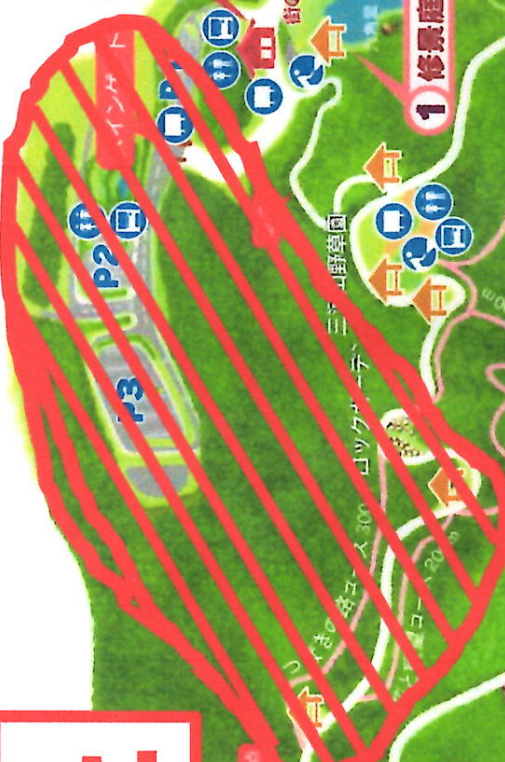

# 立入禁止

御油側

4 ピクニック園地

1 移景庭園

3 展望ツツジ園

東三河あそび宿 2

御津側

## このエリアは立入 できません

- 主園路〔ロックガーデン〜分岐点〕
- 散策路〔花と展望コース〕  
〔つばきの路コース〕  
〔樹林トンネルコース(一部)〕
- ごゆ側 すべての駐車場 ※臨時駐車場をご利用ください