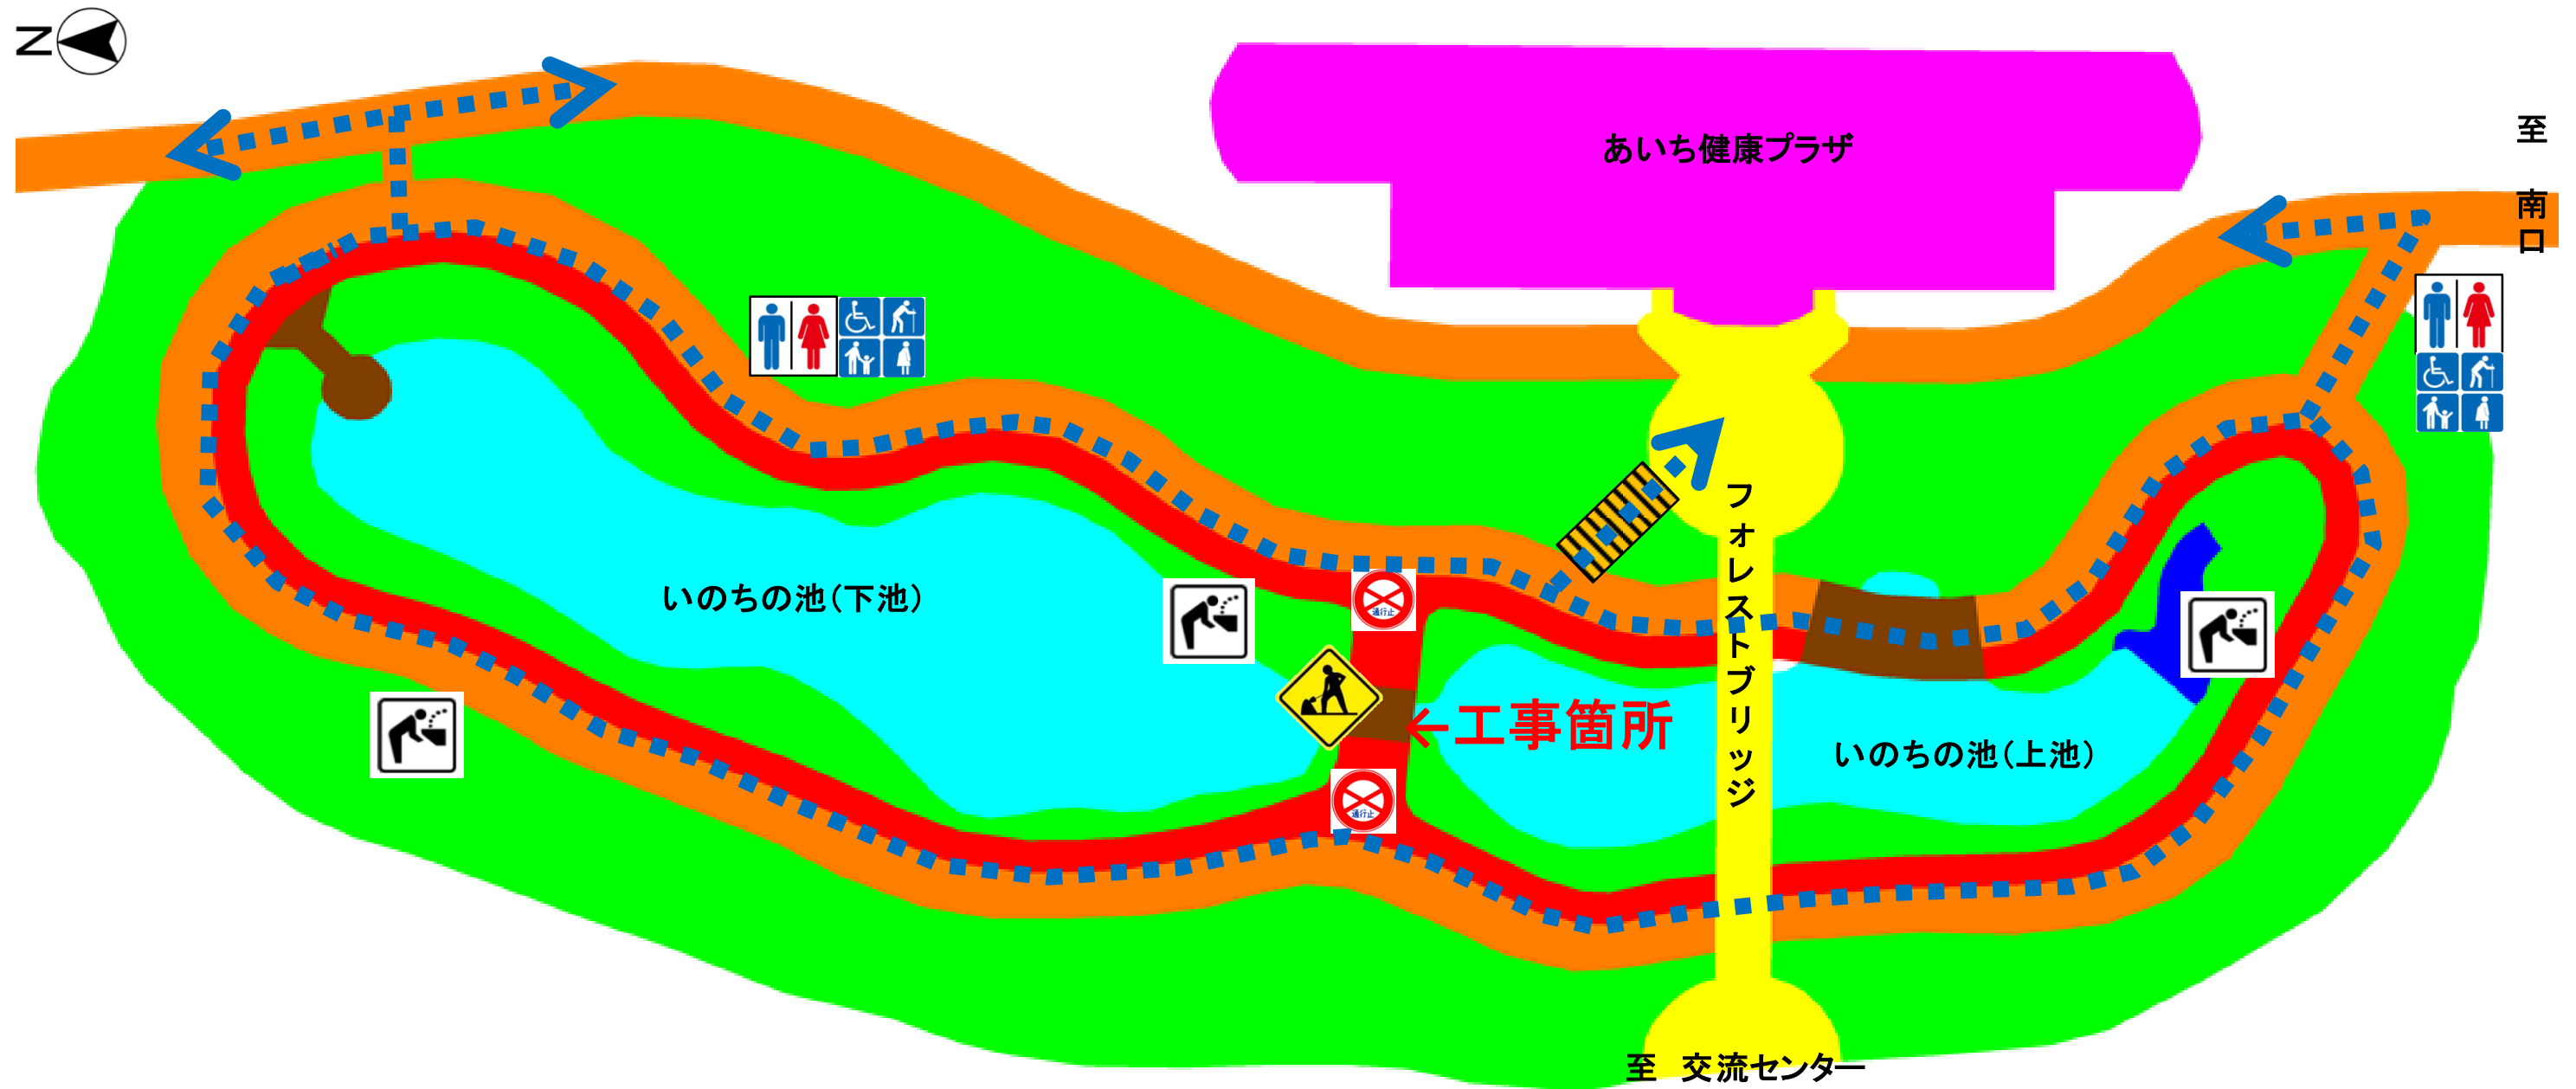

来園中の皆様へ 木橋通行止めのお知らせ 平成30年 2月20日(火)

上池・下池の木橋 工事中につき まわり道 にご協力お願いします。