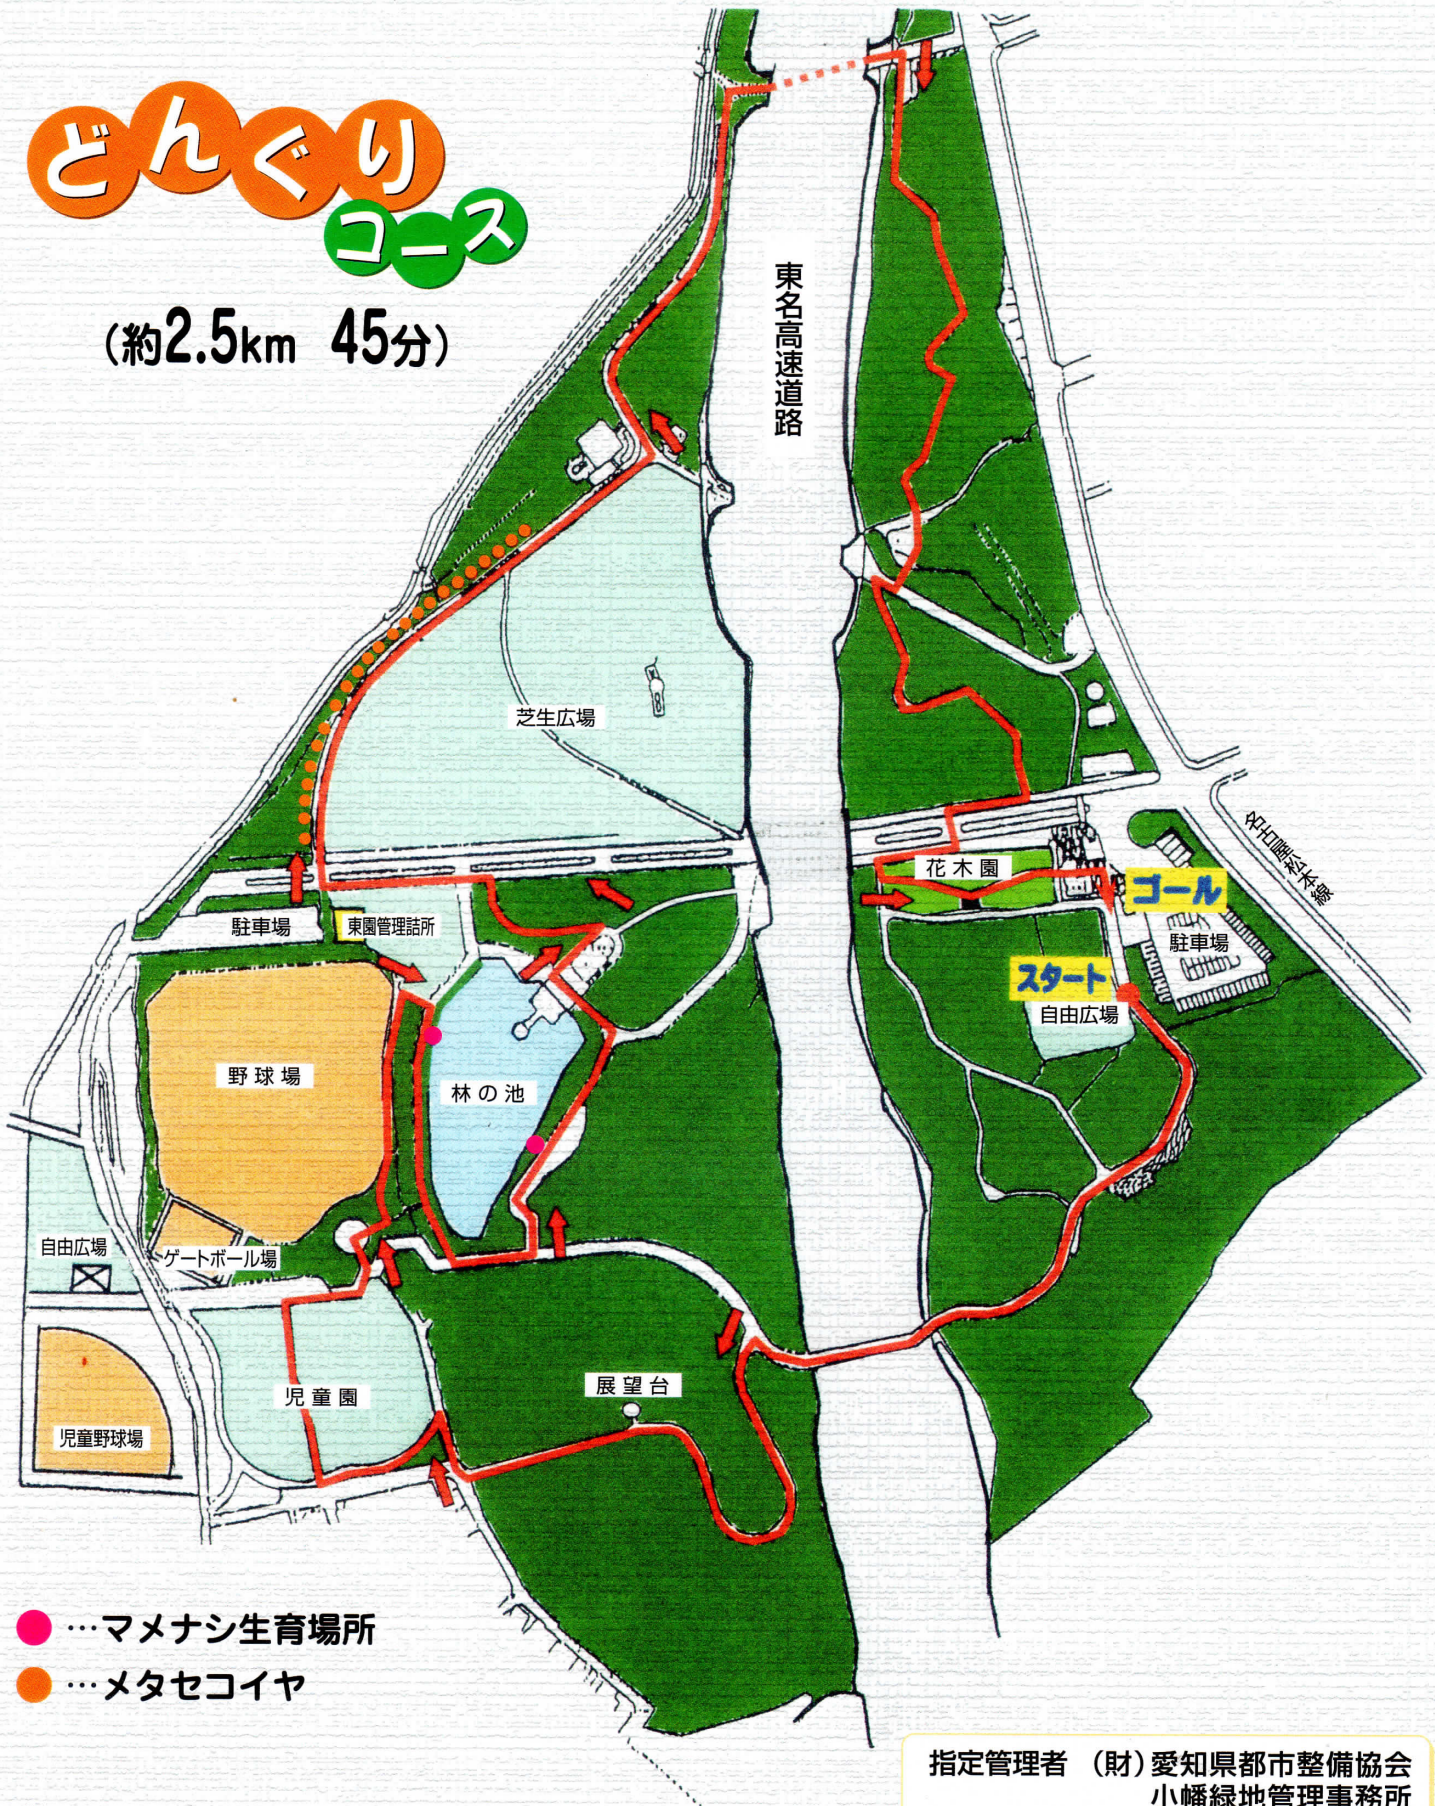

小幡緑地(東園)ウォーキングマップ

～森林浴で癒された後は、芝生広場で思いっきり遊びましょう!～

どんぐり コース

(約2.5km 45分)

- …マメナシ生育場所
- …メタセコイヤ

指定管理者 (財)愛知県都市整備協会
小幡緑地管理事務所