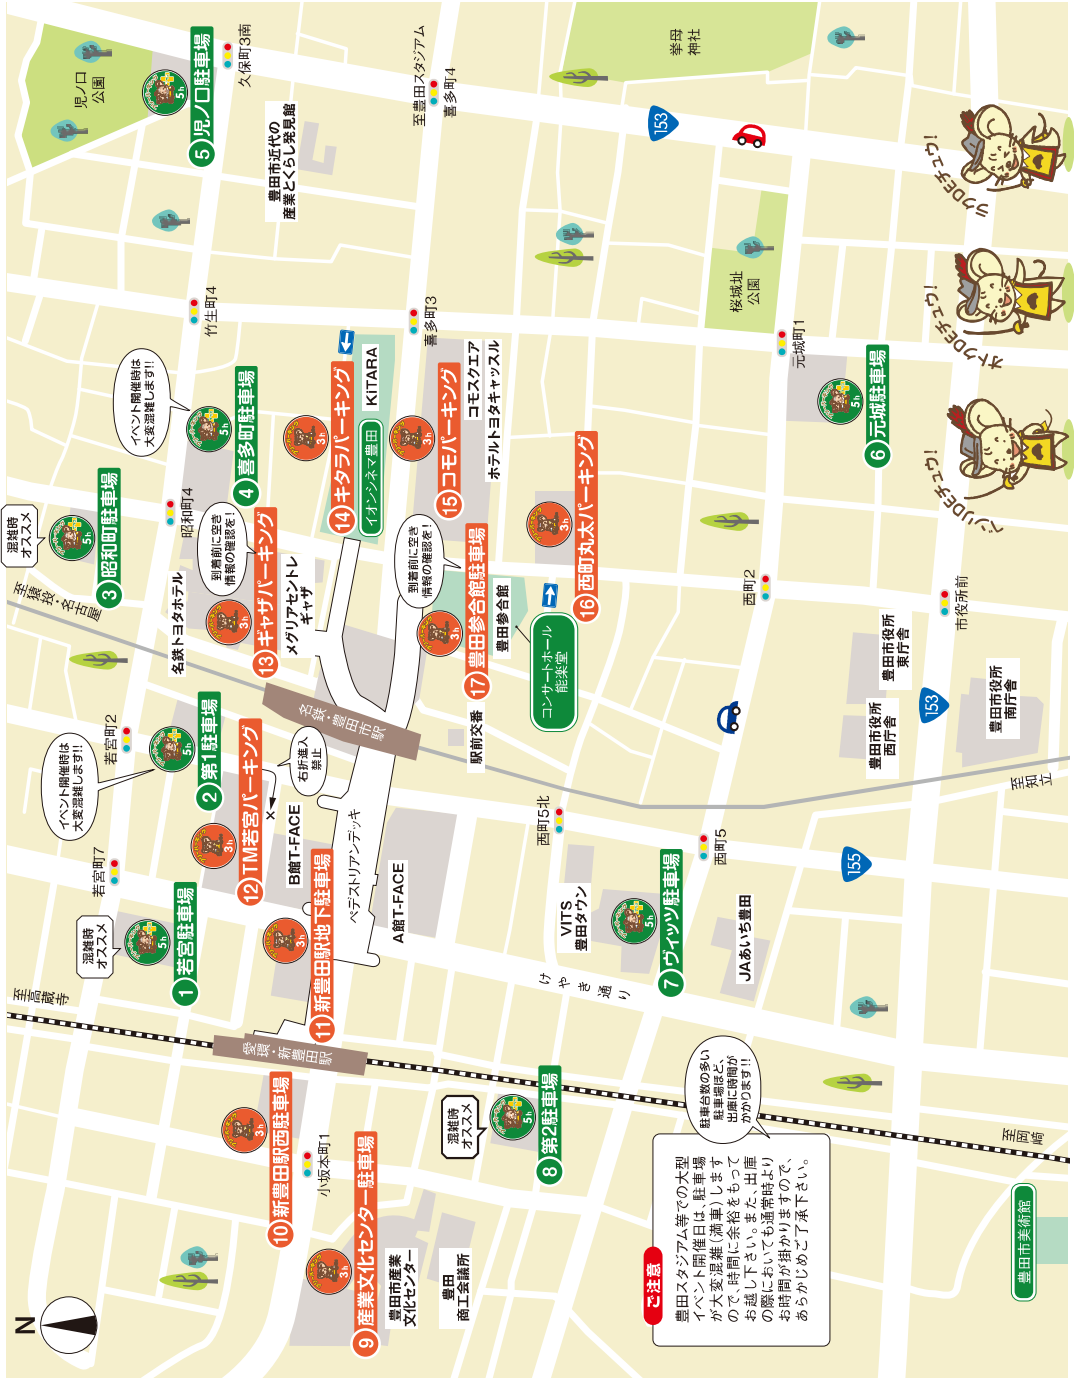

ジブリパーク開園に伴う豊田市中心市街地駐車サービス

対象17駐車場で最大12時間の駐車料金無料サービスを提供（2022年11月の土・日・祝日 限定）
 ※愛・地球博記念公園内の案内所で駐車券の認証が必要です。

○豊田市内のフリーパーキング加盟駐車場位置図

中心市街地17の駐車場に約4,400台が駐車できます！

●最大3時間駐車無料 ●最大5時間駐車無料 ●ハートフルスペース ●身障者スペース

- | | | |
|---------------|-----------|----|
| 1 若宮駐車場 | 駐車台数 483台 | 5台 |
| 2 第1駐車場 | 駐車台数 313台 | 2台 |
| 3 昭和町駐車場 | 駐車台数 220台 | 2台 |
| 4 喜多町駐車場 | 駐車台数 520台 | 3台 |
| 5 児ノ口駐車場 | 駐車台数 39台 | 3台 |
| 6 元城駐車場 | 駐車台数 89台 | 2台 |
| 7 ヴイツ駐車場 | 駐車台数 680台 | 3台 |
| 8 第2駐車場 | 駐車台数 109台 | 2台 |
| 9 産業文化センター駐車場 | 駐車台数 275台 | 4台 |
| 10 新豊田駅西駐車場 | 駐車台数 52台 | 4台 |
| 11 新豊田駅地下駐車場 | 駐車台数 127台 | 4台 |
| 12 TM若宮パーキング | 駐車台数 412台 | 1台 |
| 13 ギャザパーキング | 駐車台数 223台 | 4台 |
| 14 キタラパーキング | 駐車台数 289台 | 4台 |
| 15 コモパーキング | 駐車台数 245台 | 7台 |
| 16 西町丸太パーキング | 駐車台数 172台 | 4台 |
| 17 豊田参合館駐車場 | 駐車台数 112台 | 5台 |