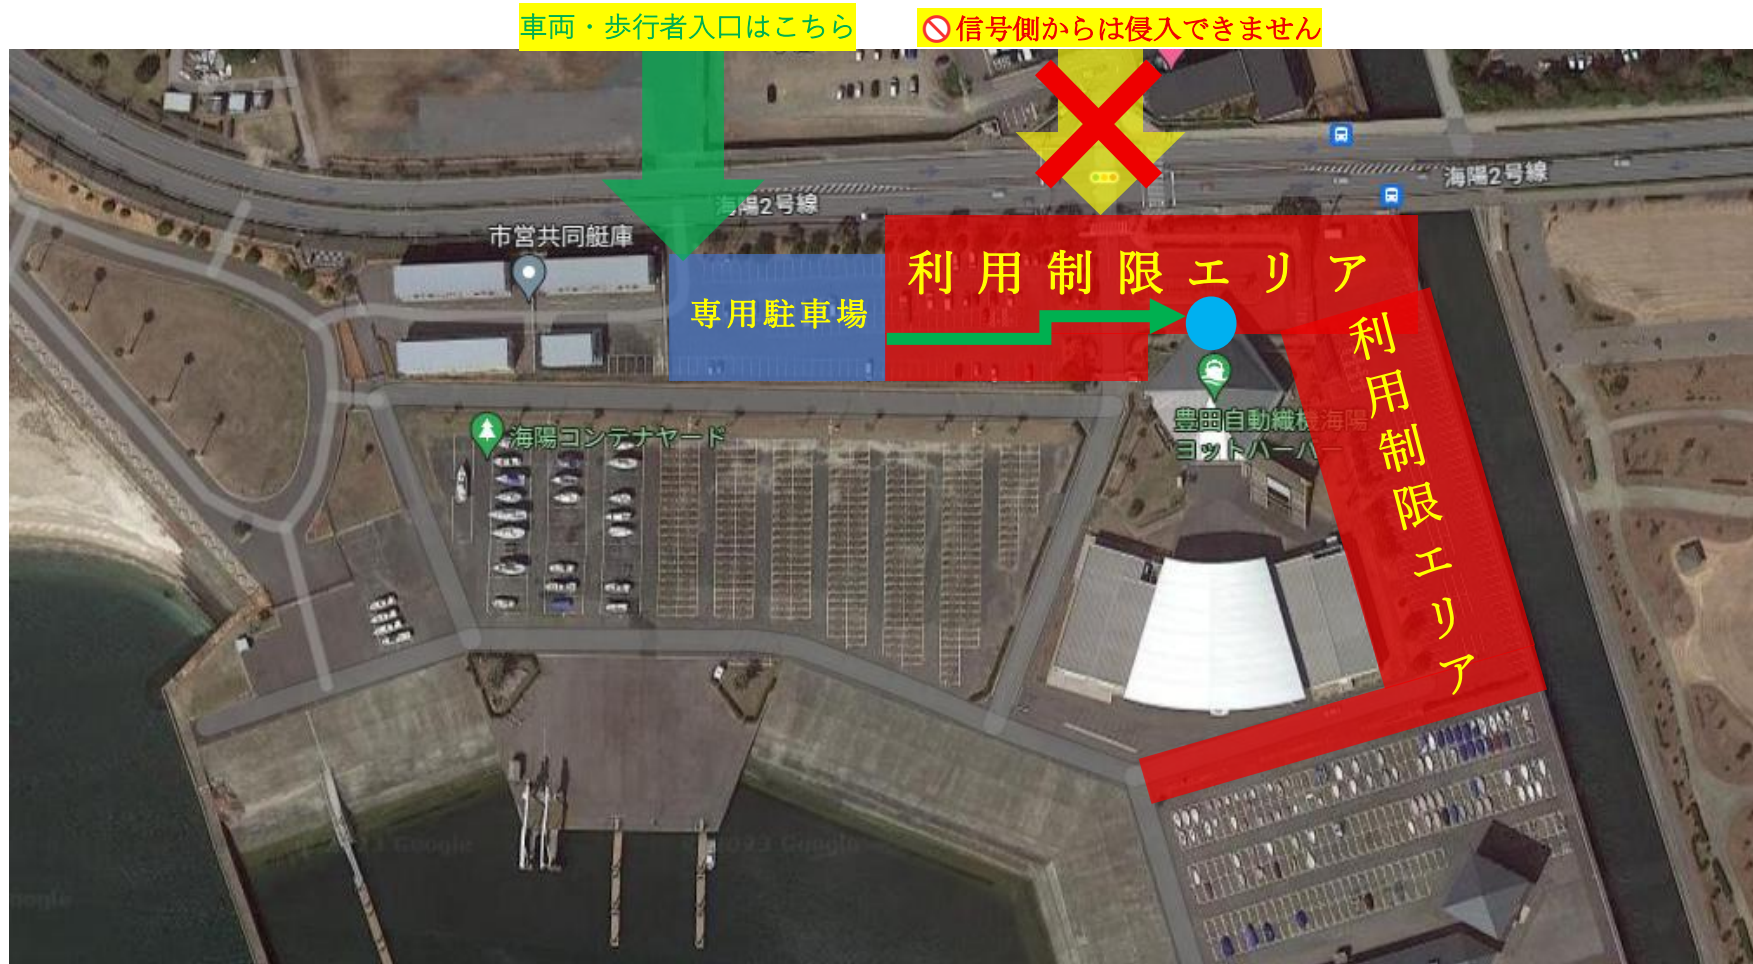

# 6月15日よりアジア大会開催関連工事に伴うヨットハーバー利用制限区域図

■■■■ ・・・6月15日（月）から**利用制限エリア** ※車両・人ともに制限開始

■■■■ ・・・6月15日（月）から**海陽ヨットハーバー利用者専用駐車場**となります

- ・お車は図の「専用駐車場」に駐車してください。
- ・駐車後は緑色の矢印に沿ってヨットハーバー入口 ● までお進みください。
- ・信号側からは侵入できませんのでご注意ください。

※土日は工事休止のため、駐車場の利用可能範囲が広がる予定です。

詳細は6月19日頃にホームページへ掲載予定ですので、ご確認をお願いいたします。