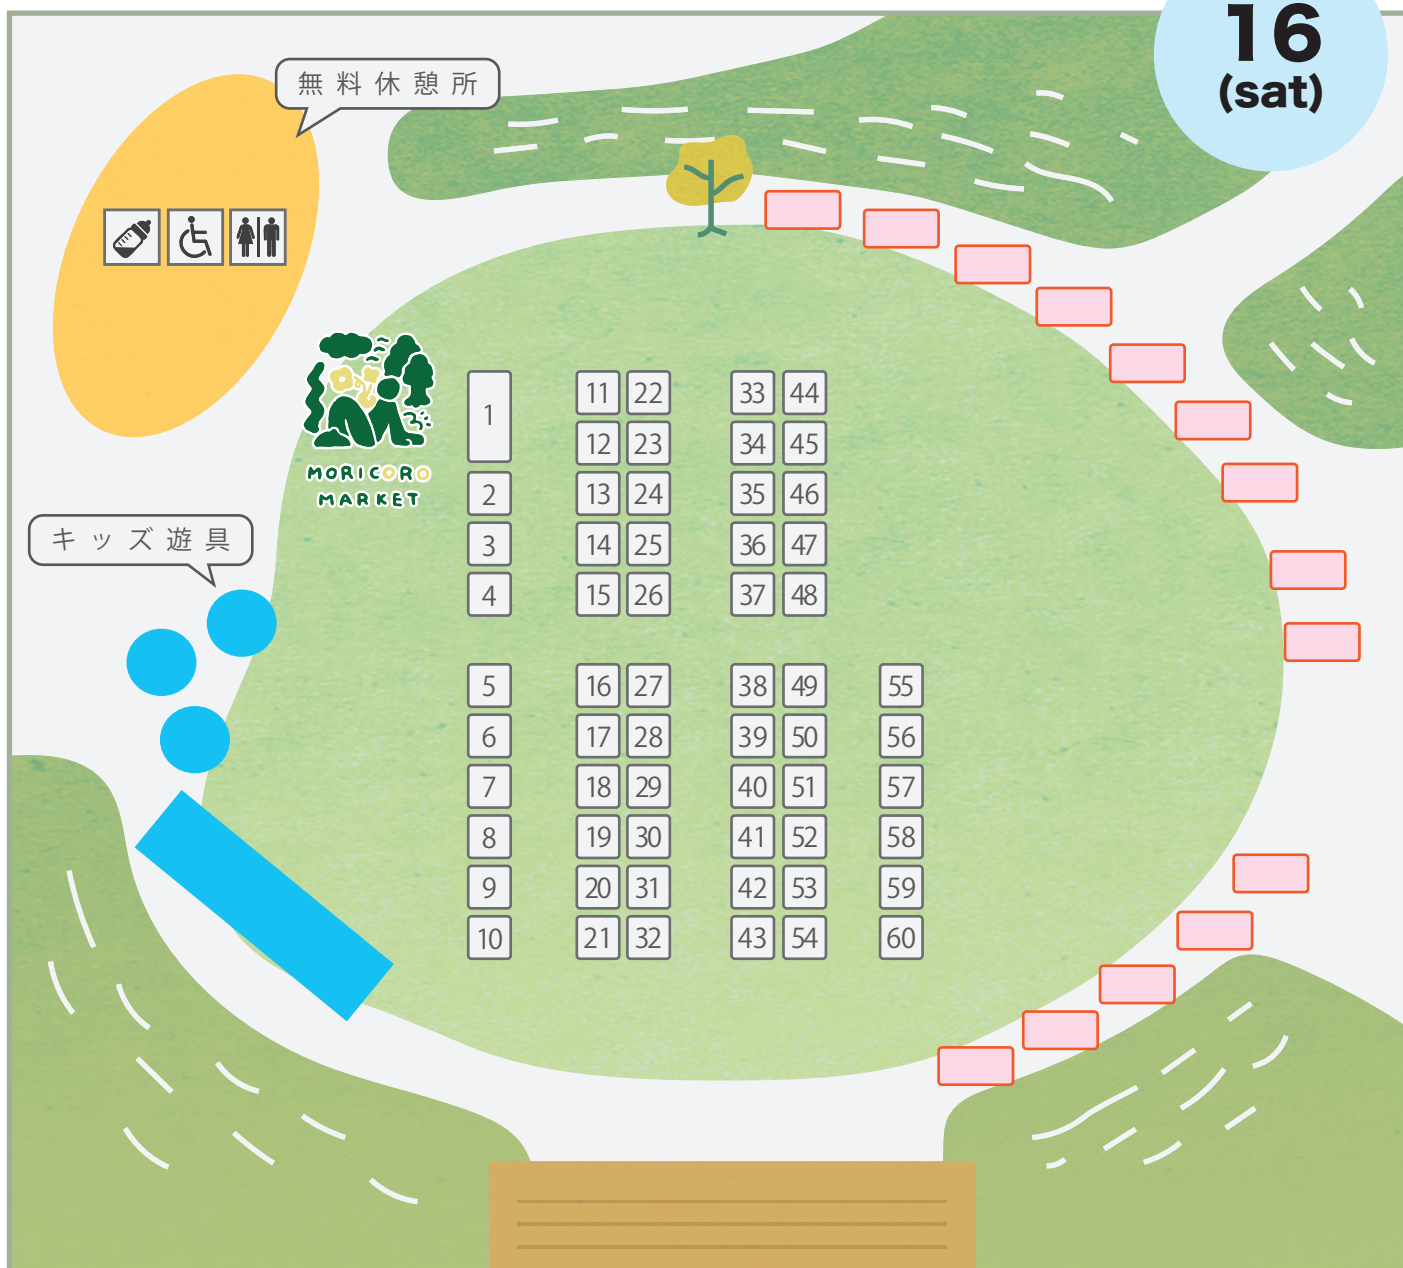

MORICOROMARKET MAP

16
(sat)

出店者一覧

1. CAMPS
2. naco.house
3. マルサンカクシカク.
4. be one field
5. SUE
6. エフスバッグデザイン
7. Bush isle
8. AtelierChouChou
9. gypsea
10. minas
11. しばたろ
12. 結工房
13. mignon.
14. 素の野菜
15. reimeiCOFFEE
16. Baked Parlor Mejiroshi

17. petit bonheur
18. アトリエ ヒトカ
19. 小川達也
20. RonRon THE SECOND
21. hug coffee
22. ripishizu- リピシズ -
23. karin.
24. 高木雅哉
25. Capricho r*
26. 竹下聖
27. MELLOW
28. やさい屋 まっちょ
29. ばばのてづくり屋さん
30. ラボラトワールアコ
31. deko 紅茶店
32. Coffee Terri4LIO

33. Naoki Baguette
34. キッズコフレ
35. OLD BOY
36. HACHINOJI
37. JOEY
38. 泊まれる居酒屋 Imura
39. 月とそらまめ
40. あまおと珈琲
41. sem!
42. Libertasy
43. ego♡piki
44. こどもスライムラボ
45. ka pilina
46. Aroma Soap MUMU
47. poki poki
48. e'te'・neige

- K's Pit
万福
Dippin' Treats
T-bearcafe
よなき家安城
YELL SAND
Noisy Dogs
ナースカフェ
のりまきカンパニー
CLOTH OVER
晴るバル Shima 吉
株式会社 TESLA THERAPY
CANVASKITCHEN
H2Ocoffee

MORICOROMARKET MAP

17
(sun)

出店者一覧

1. CAMPS
2. naco.house
3. マルサンカクシカク.
4. be one field
5. SUE
6. エフスパッグデザイン
7. Bush isle
8. AtelierChouChou
9. gypsea
10. minas
11. しばたろ
12. 結工房
13. mignon.
14. 素の野菜
15. reimeiCOFFEE
16. Baked Parlor Mejiroshi