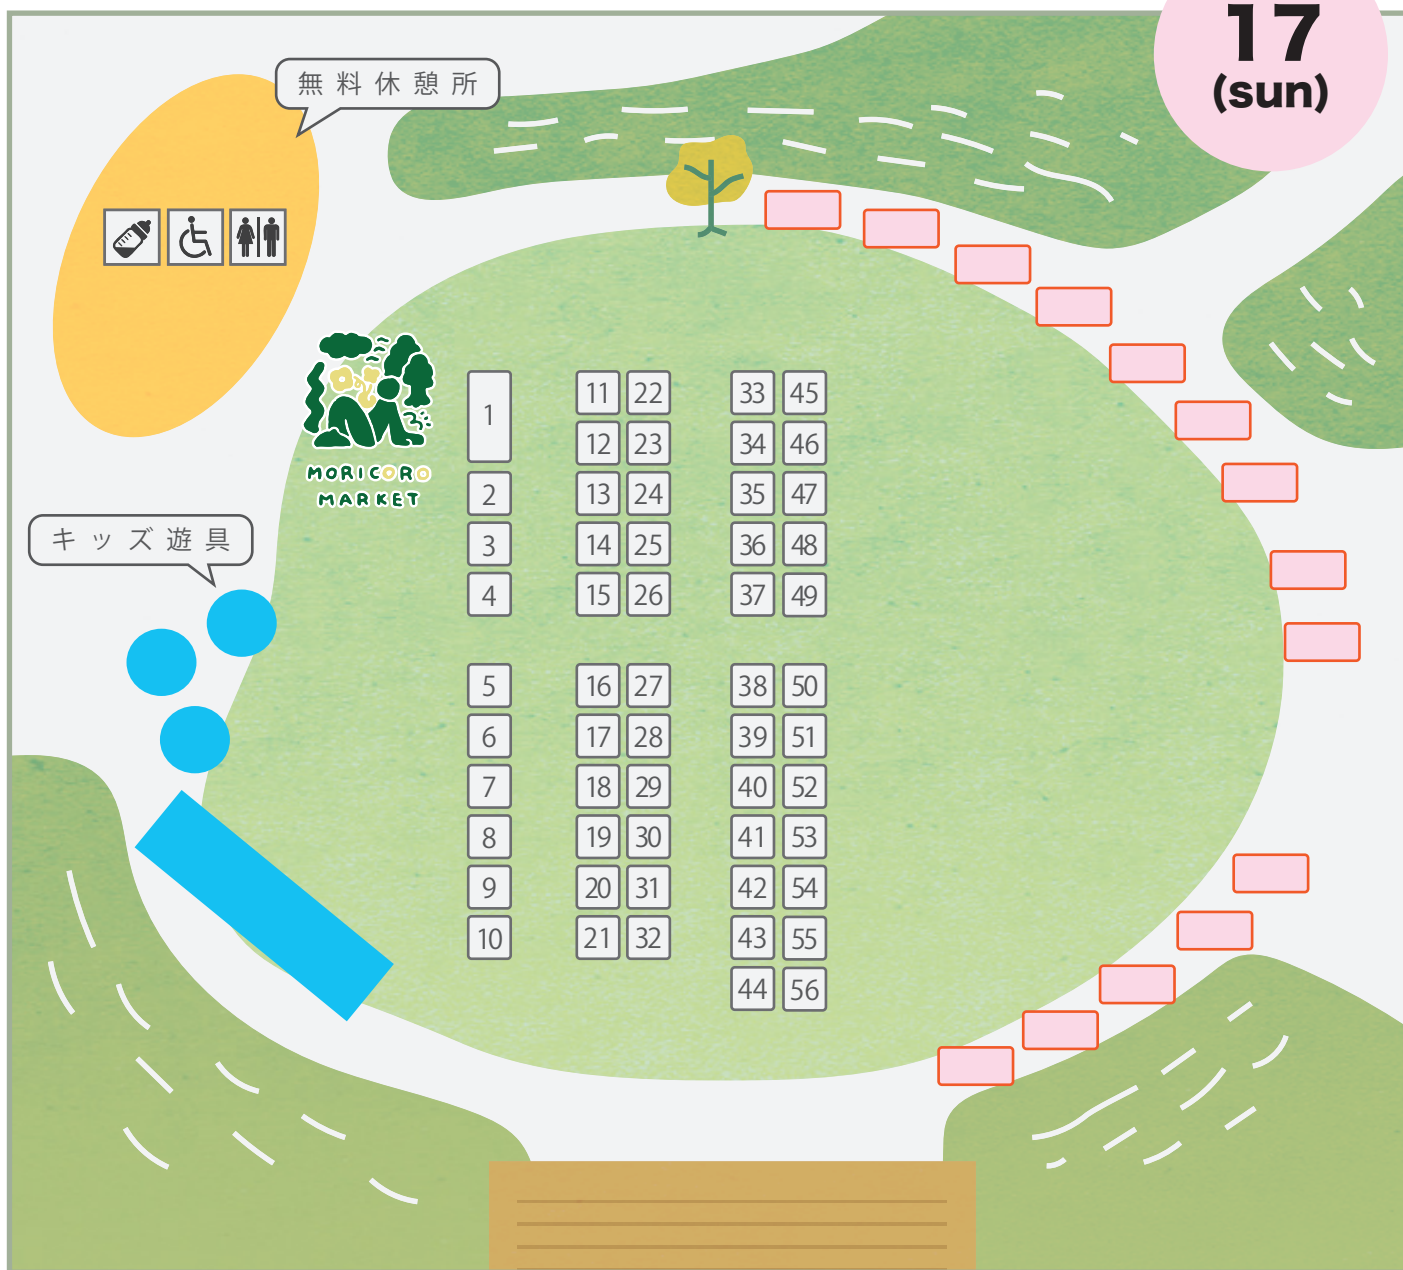

33. Naoki Baguette
34. キッズコフレ
35. OLD BOY
36. HACHINOJI
37. JOEY
38. 泊まれる居酒屋 Imura
39. 月とそらまめ
40. あまおと珈琲
41. sem!
42. Libertasy
43. ego♡piki
44. こどもスライムラボ
45. ka pilina
46. Aroma Soap MUMU
47. poki poki
48. e'te'・neige

- K's Pit
万福
Dippin' Treats
T-bearcafe
よなき家安城
YELL SAND
Noisy Dogs
ナースカフェ
のりまきカンパニー
CLOTH OVER
晴るバル Shima 吉
株式会社 TESLA THERAPY
CANVASKITCHEN
H2Ocoffee

MORICOROMARKET MAP

17
(sun)

出店者一覧

1. CAMPS
2. naco.house
3. マルサンカクシカク.
4. be one field
5. SUE
6. エフスパッグデザイン
7. Bush isle
8. AtelierChouChou
9. gypsea
10. minas
11. しばたろ
12. 結工房
13. mignon.
14. 素の野菜
15. reimeiCOFFEE
16. Baked Parlor Mejiroshi